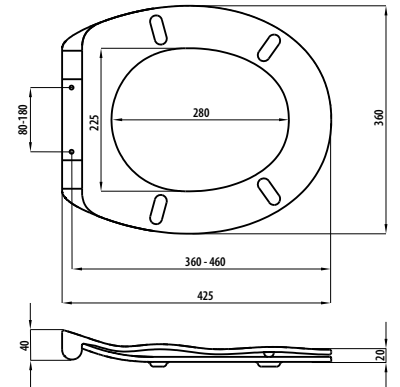

OLA

NR KAT. 024/AMWC

2560 g

ZAWIAS | HINGE:

WOLNOOPADAJĄCY Z SZYBKIM WYPINANIEM ZE STALI NIERDZEWNEJ
SOFT CLOSE METAL HINGE WITH QUICK RELEASE FUNCTION